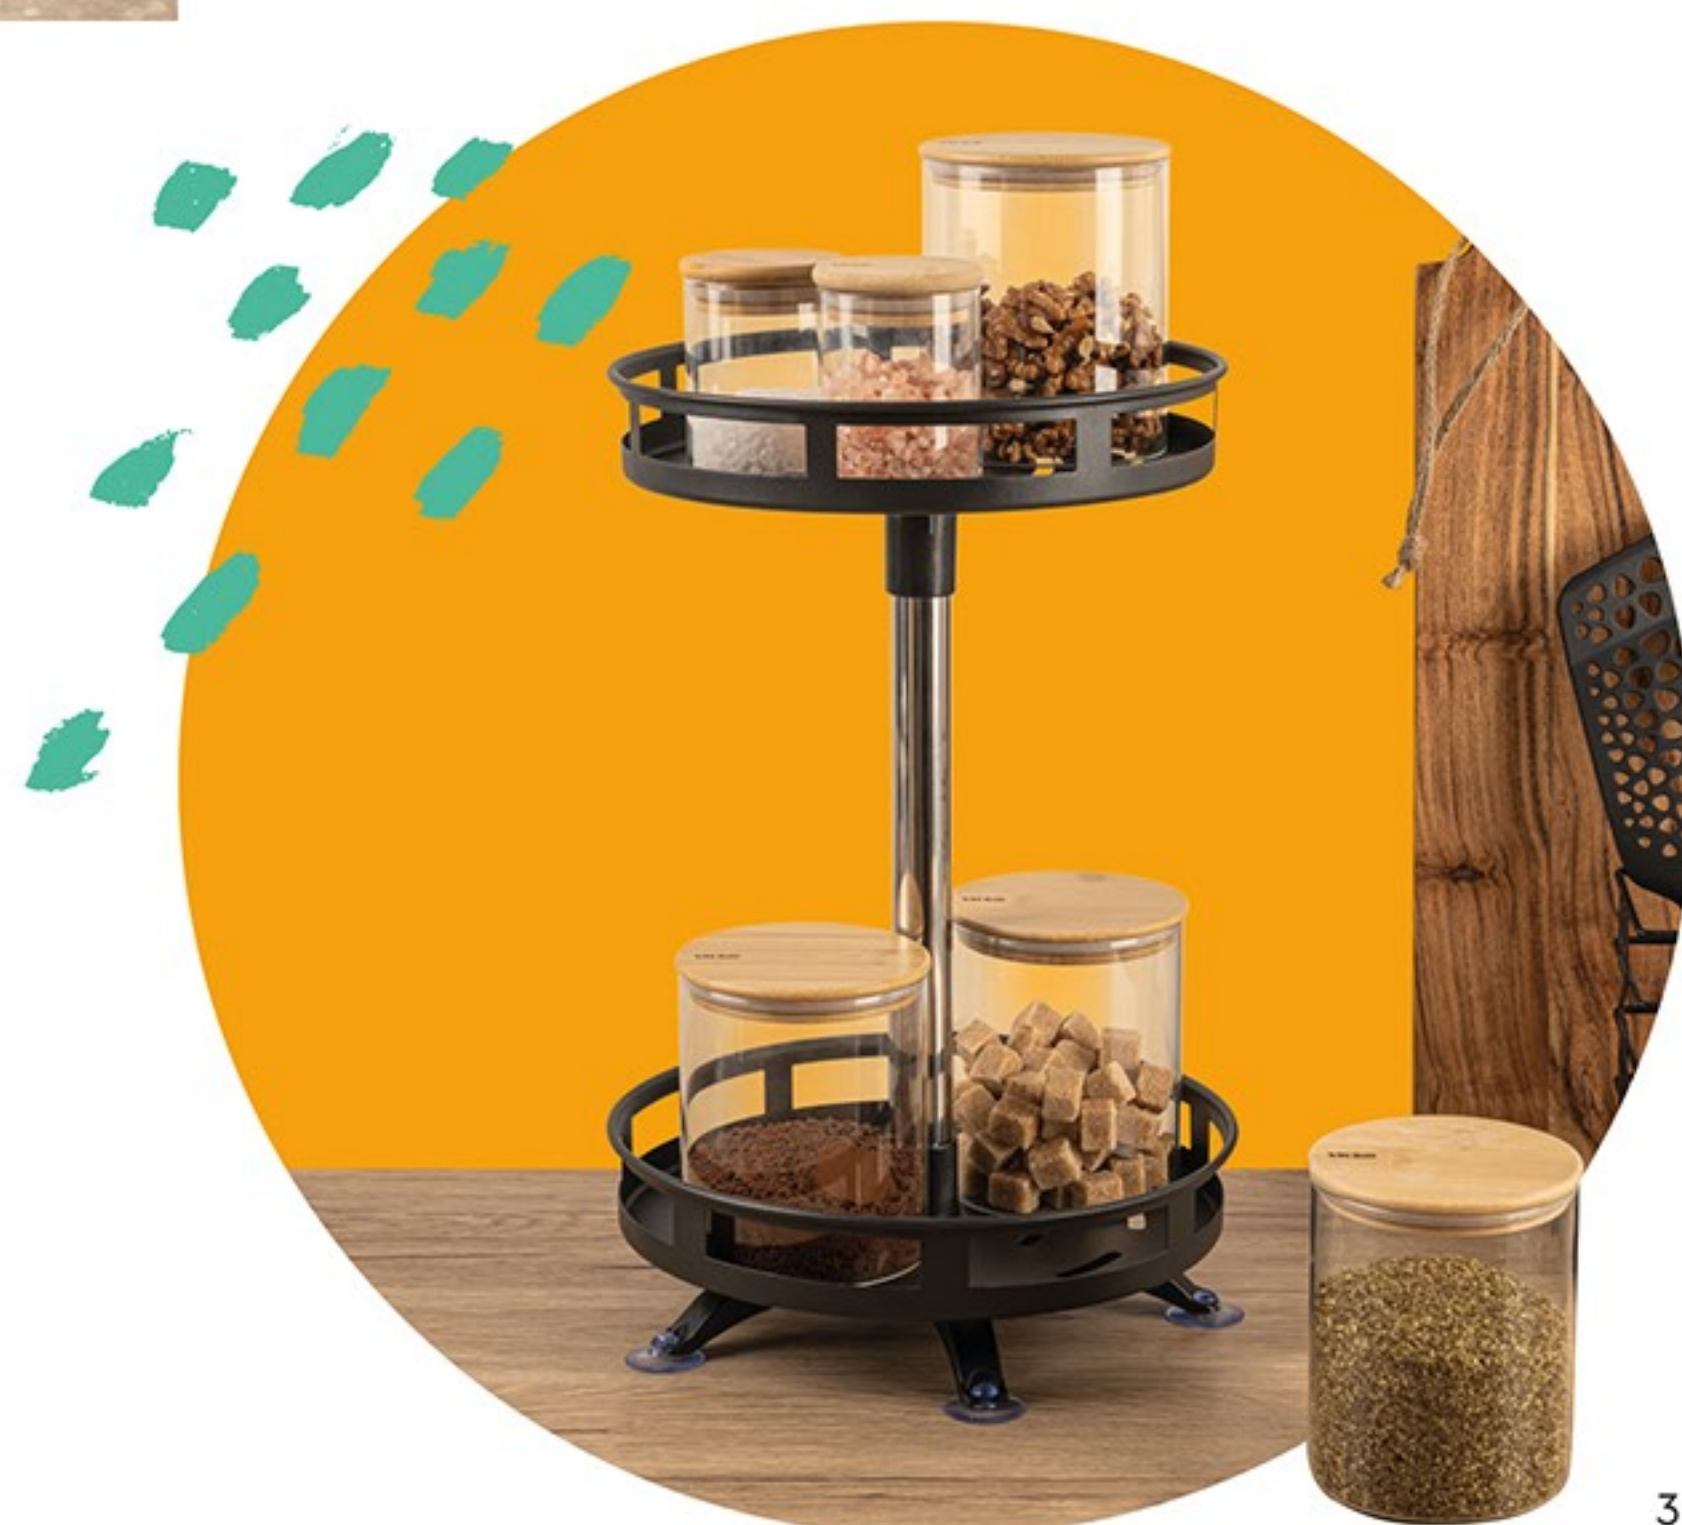

Γυάλινα δοχεία αποθήκευσης

βοριοपुरιτικό γυαλί | μπαμπού καπάκι

180ml

1109-00022

1.50€

800ml

1233-00000

2.90€